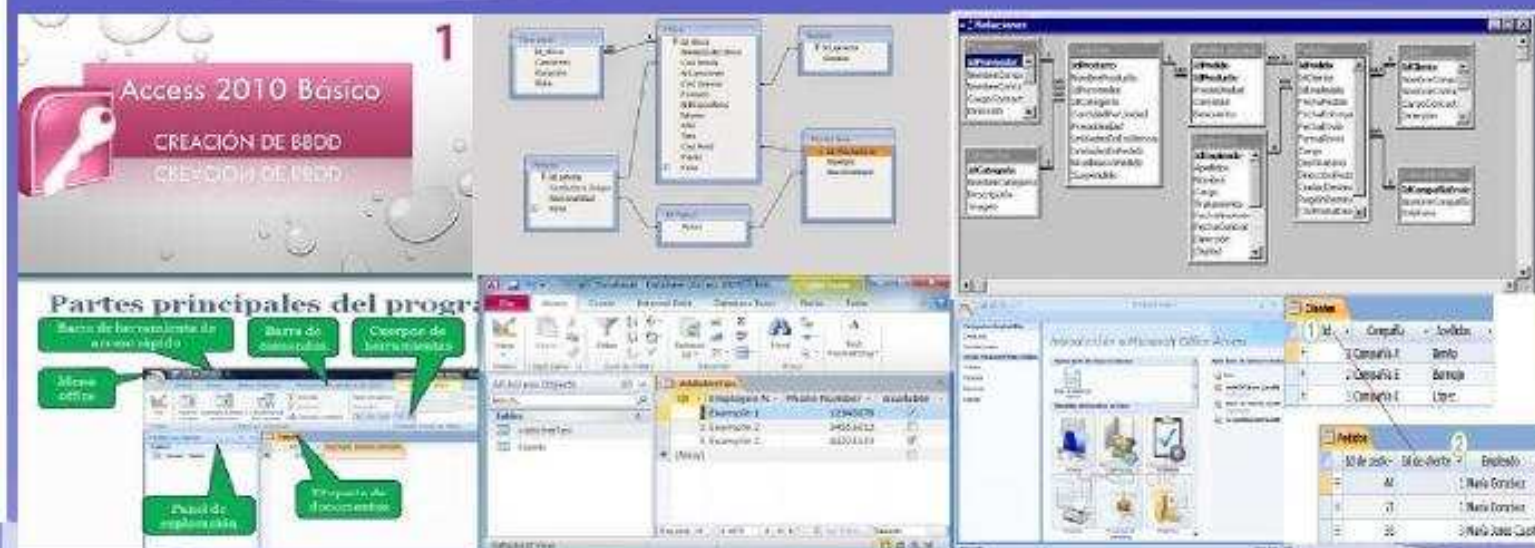

Access Básico

Instituto de Capacitación Empresarial de Chile, IDECH

DIRIGIDO A:

Técnicos, Ingenieros
Consultores, Contadores
Profesionales, y entre otros. .

ORIENTADO A:

Aprendizaje teórico y práctico sobre la operación, y funcionamiento del Programa de Base de datos Access a nivel básico

MÓDULO

- Módulo 1: Entorno de Trabajo
- Módulo 2: Creación de Campos
- Módulo 3: Generación de una Tabla
- Módulo 4: Consulta de Datos

Fechas, Horarios, Costos y Promociones
<http://www.idech.cl/>

MATRICULAS E INCRIPCIONES